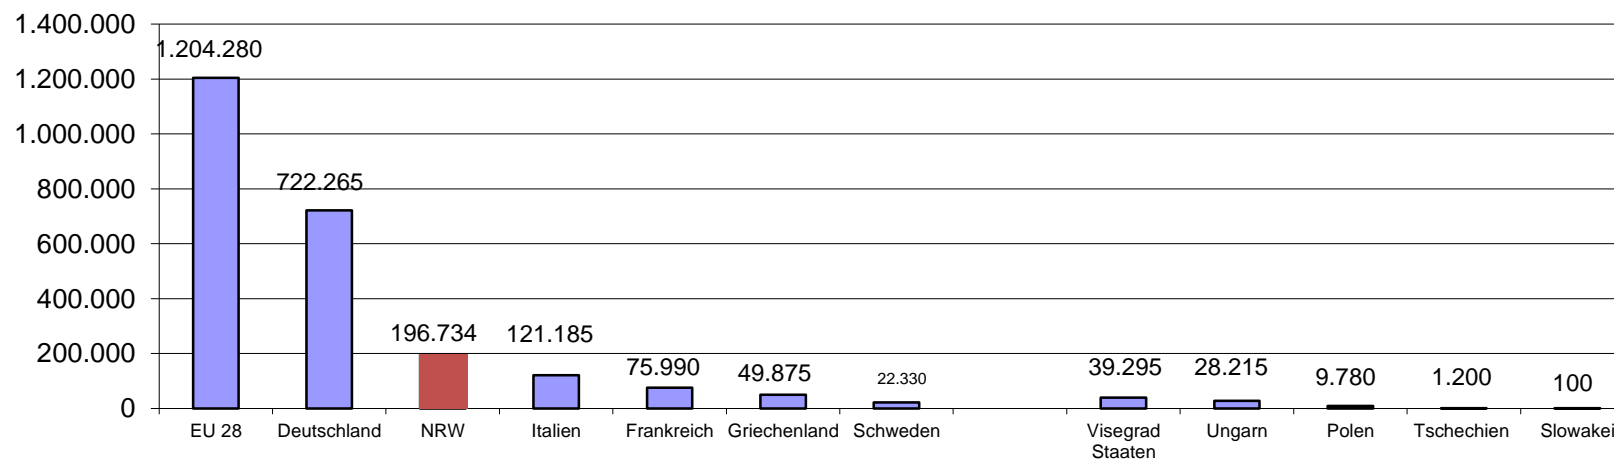

Erstmalige Asylanträge 2016 in der EU

Quellen: Eurostat und Bundesamt für Migration und Flüchtlinge 2017

<http://ec.europa.eu/eurostat/documents/2995521/7921614/3-16032017-BP-DE.pdf/28884e8a-bb55-48bf-85b6-b4157f131c55>